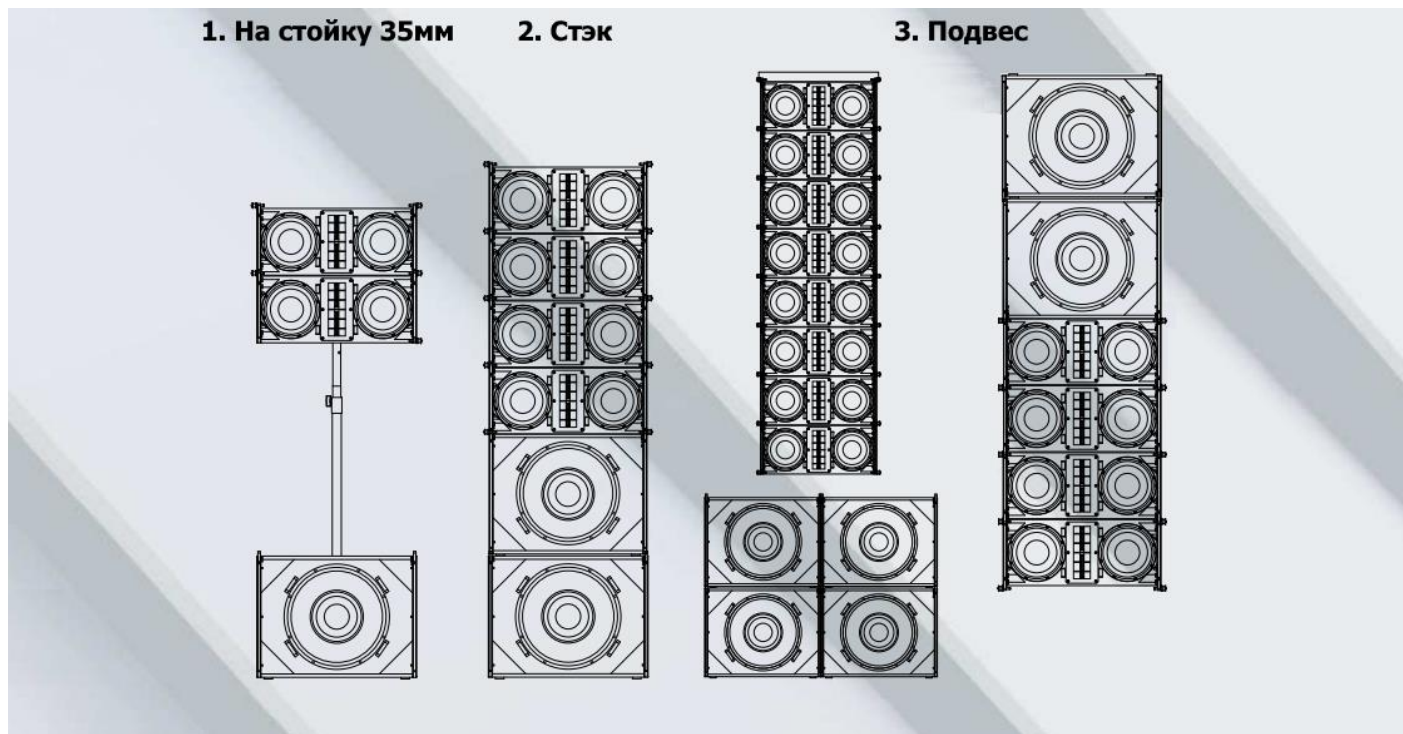

Он состоит из 18-дюймового (380 мм) длинноходного динамика с катушкой 4 дюйма (100 мм) в корпусе с фазоинвертором. Он идеально подойдёт для небольших и средних площадок, где требуется одинаково безупречно воспроизводить разнообразный звуковой контент. От живой музыки до выступлений DJ.

Встроенный DSP позволит быстро адаптировать звучание системы для различных задач. Просто выберите необходимый встроенный пресет с помощью переключателя на задней панели.

Корпус **EVL208SP-DSP** изготовлен из прочной многослойной фанеры с перфорированной решёткой. Трёхконтактное крепление позволит повесить сабвуфер на раме. Также имеется крепление M20 для установки стойки 35 мм.

Способы установки

Технические характеристики

Частотный диапазон (-3 дБ)1:	35 Гц - 150 Гц
Частотный диапазон (-10 дБ)1:	30 Гц - 150 кГц
Звуковое давление2:	133 дБ (Peak)
Раскрытие (Гор. x Верт.):	Омни
Мощность:	1600 Вт
Динамик:	18" (380 мм) / 4" (100 мм) катушка
Настройки DSP:	80 Hz, 90 Hz, 100 Hz, Cardioid
Коннекторы:	1 x female XLR 1 x male XLR 1 x female RJ45
Корпус:	Фанера высокой плотности
Решётка:	Перфорированный металл
Способы монтажа:	Трёхконтактное соединение, Крепление M20
Цвет:	Чёрный
Габариты (Ш x Г x В):	700 mm x 660 mm x 590 mm
Вес:	45 Кг
Электропитание:	180 - 240 В ~, 50 - 60 Гц
Потребляемая мощность:	230 V: 494 W – 2,15 A (3)
Разъём:	PowerCON

Echo Acoustic | EVL208SP-DSP 18" Активный сабвуфер

¹Измерено на оси в открытом пространстве на расстоянии 1 м с использованием DSP настройки.

²Максимальный уровень звукового давления измеряется на расстоянии 1 м с использованием розового шума при максимальной мощности.